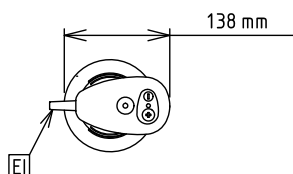

Extra příslušenství

- Šlehačí metla ZESÍLENÁ k ručnímu Bermixeru. PNC 650108
- Nerezová tyč 353mm k ručnímu tyčovému mixeru. PNC 650132

SCHVÁLENO: _____

- Nerezová tyč 453mm k ručnímu tyčovému mixeru. PNC 650133
- Nerezová tyč 553mm k ručnímu tyčovému mixeru (pro modely 450W, 550W, 650W, 750W). PNC 650134
- Nastavitelný úchyt do nádob prům. 375-650mm (nutno objednat spolu s úchytem pro ruční mixer 653294). PNC 653292
- Úchyt pro ruční ponorný tyčový mixér (lze použít samostatně pro uchycení mixéru na straně nádoby nebo v kombinaci s nastavitelným úchytem do nádob 653292). Lze použít pouze pro mixér s tyčí. PNC 653294

Zepředu

Boční

353

EI = Elektrické napojení

Shora

Elektro

Napětí:	220-240 V/1 ph/50/60 Hz
Příkon max:	0.45 kW
Celkový příkon:	0.45 kW

Kapacita:

Kapacita (až):	
600364 (BP4545)	100 Litre
600374 (BP4555)	120 Litre

Hlavní informace

Vnější rozměry, Šířka	138 mm
Vnější rozměry, Hloubka	120 mm
Vnější rozměry, Výška	
600364 (BP4545)	765 mm
600374 (BP4555)	865 mm
Netto váha (kg):	
600364 (BP4545)	3.4
600374 (BP4555)	3.5