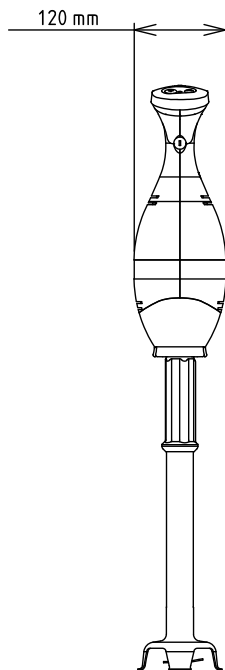

Příslušenství v ceně

- 1 z Nerezová tyč 453mm k ručnímu tyčovému mixeru. PNC 650133 (pouze pro 600364)
- 1 z Nerezová tyč 553mm k ručnímu tyčovému mixeru (pro modely 450W, 550W, 650W, 750W). (pouze pro 600374) PNC 650134

Zepředu

Boční

353

EI = Elektrické napojení

Shora

Elektro

Napětí:	220-240 V/1 ph/50/60 Hz
Příkon max:	0.45 kW
Celkový příkon:	0.45 kW

Kapacita:

Kapacita (až):	
600364 (BP4545)	100 Litre
600374 (BP4555)	120 Litre

Hlavní informace

Vnější rozměry, Šířka	138 mm
Vnější rozměry, Hloubka	120 mm
Vnější rozměry, Výška	
600364 (BP4545)	765 mm
600374 (BP4555)	865 mm
Netto váha (kg):	
600364 (BP4545)	3.4
600374 (BP4555)	3.5