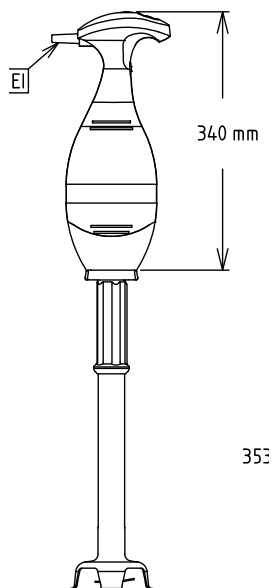

Příslušenství v ceně

- 1 z Nerezová tyč 453mm k ručnímu tyčovému mixeru. PNC 650133 (pouze pro 600364)
- 1 z Nerezová tyč 553mm k ručnímu tyčovému mixeru (pro modely 450W, 550W, 650W, 750W). (pouze pro 600374) PNC 650134

Extra příslušenství

- Šlehačí metla ZESÍLENÁ k ručnímu Bermixeru. PNC 650108
- Nerezová tyč 353mm k ručnímu tyčovému mixeru. PNC 650132

SCHVÁLENO: _____

- Nerezová tyč 453mm k ručnímu tyčovému mixeru. PNC 650133
- Nerezová tyč 553mm k ručnímu tyčovému mixeru (pro modely 450W, 550W, 650W, 750W). PNC 650134
- Nastavitelný úchyt do nádob prům. 375-650mm (nutno objednat spolu s úchytem pro ruční mixer 653294). PNC 653292
- Úchyt pro ruční ponorný tyčový mixér (lze použít samostatně pro uchycení mixéru na straně nádoby nebo v kombinaci s nastavitelným úchytem do nádob 653292). Lze použít pouze pro mixér s tyčí. PNC 653294

Zepředu

Boční

353

EI = Elektrické napojení

Shora

Elektro

Napětí:	220-240 V/1 ph/50/60 Hz
Příkon max:	0.45 kW
Celkový příkon:	0.45 kW

Kapacita:

Kapacita (až):	
600364 (BP4545)	100 Litre
600374 (BP4555)	120 Litre

Hlavní informace

Vnější rozměry, Šířka	138 mm
Vnější rozměry, Hloubka	120 mm
Vnější rozměry, Výška	
600364 (BP4545)	765 mm
600374 (BP4555)	865 mm
Netto váha (kg):	
600364 (BP4545)	3.4
600374 (BP4555)	3.5